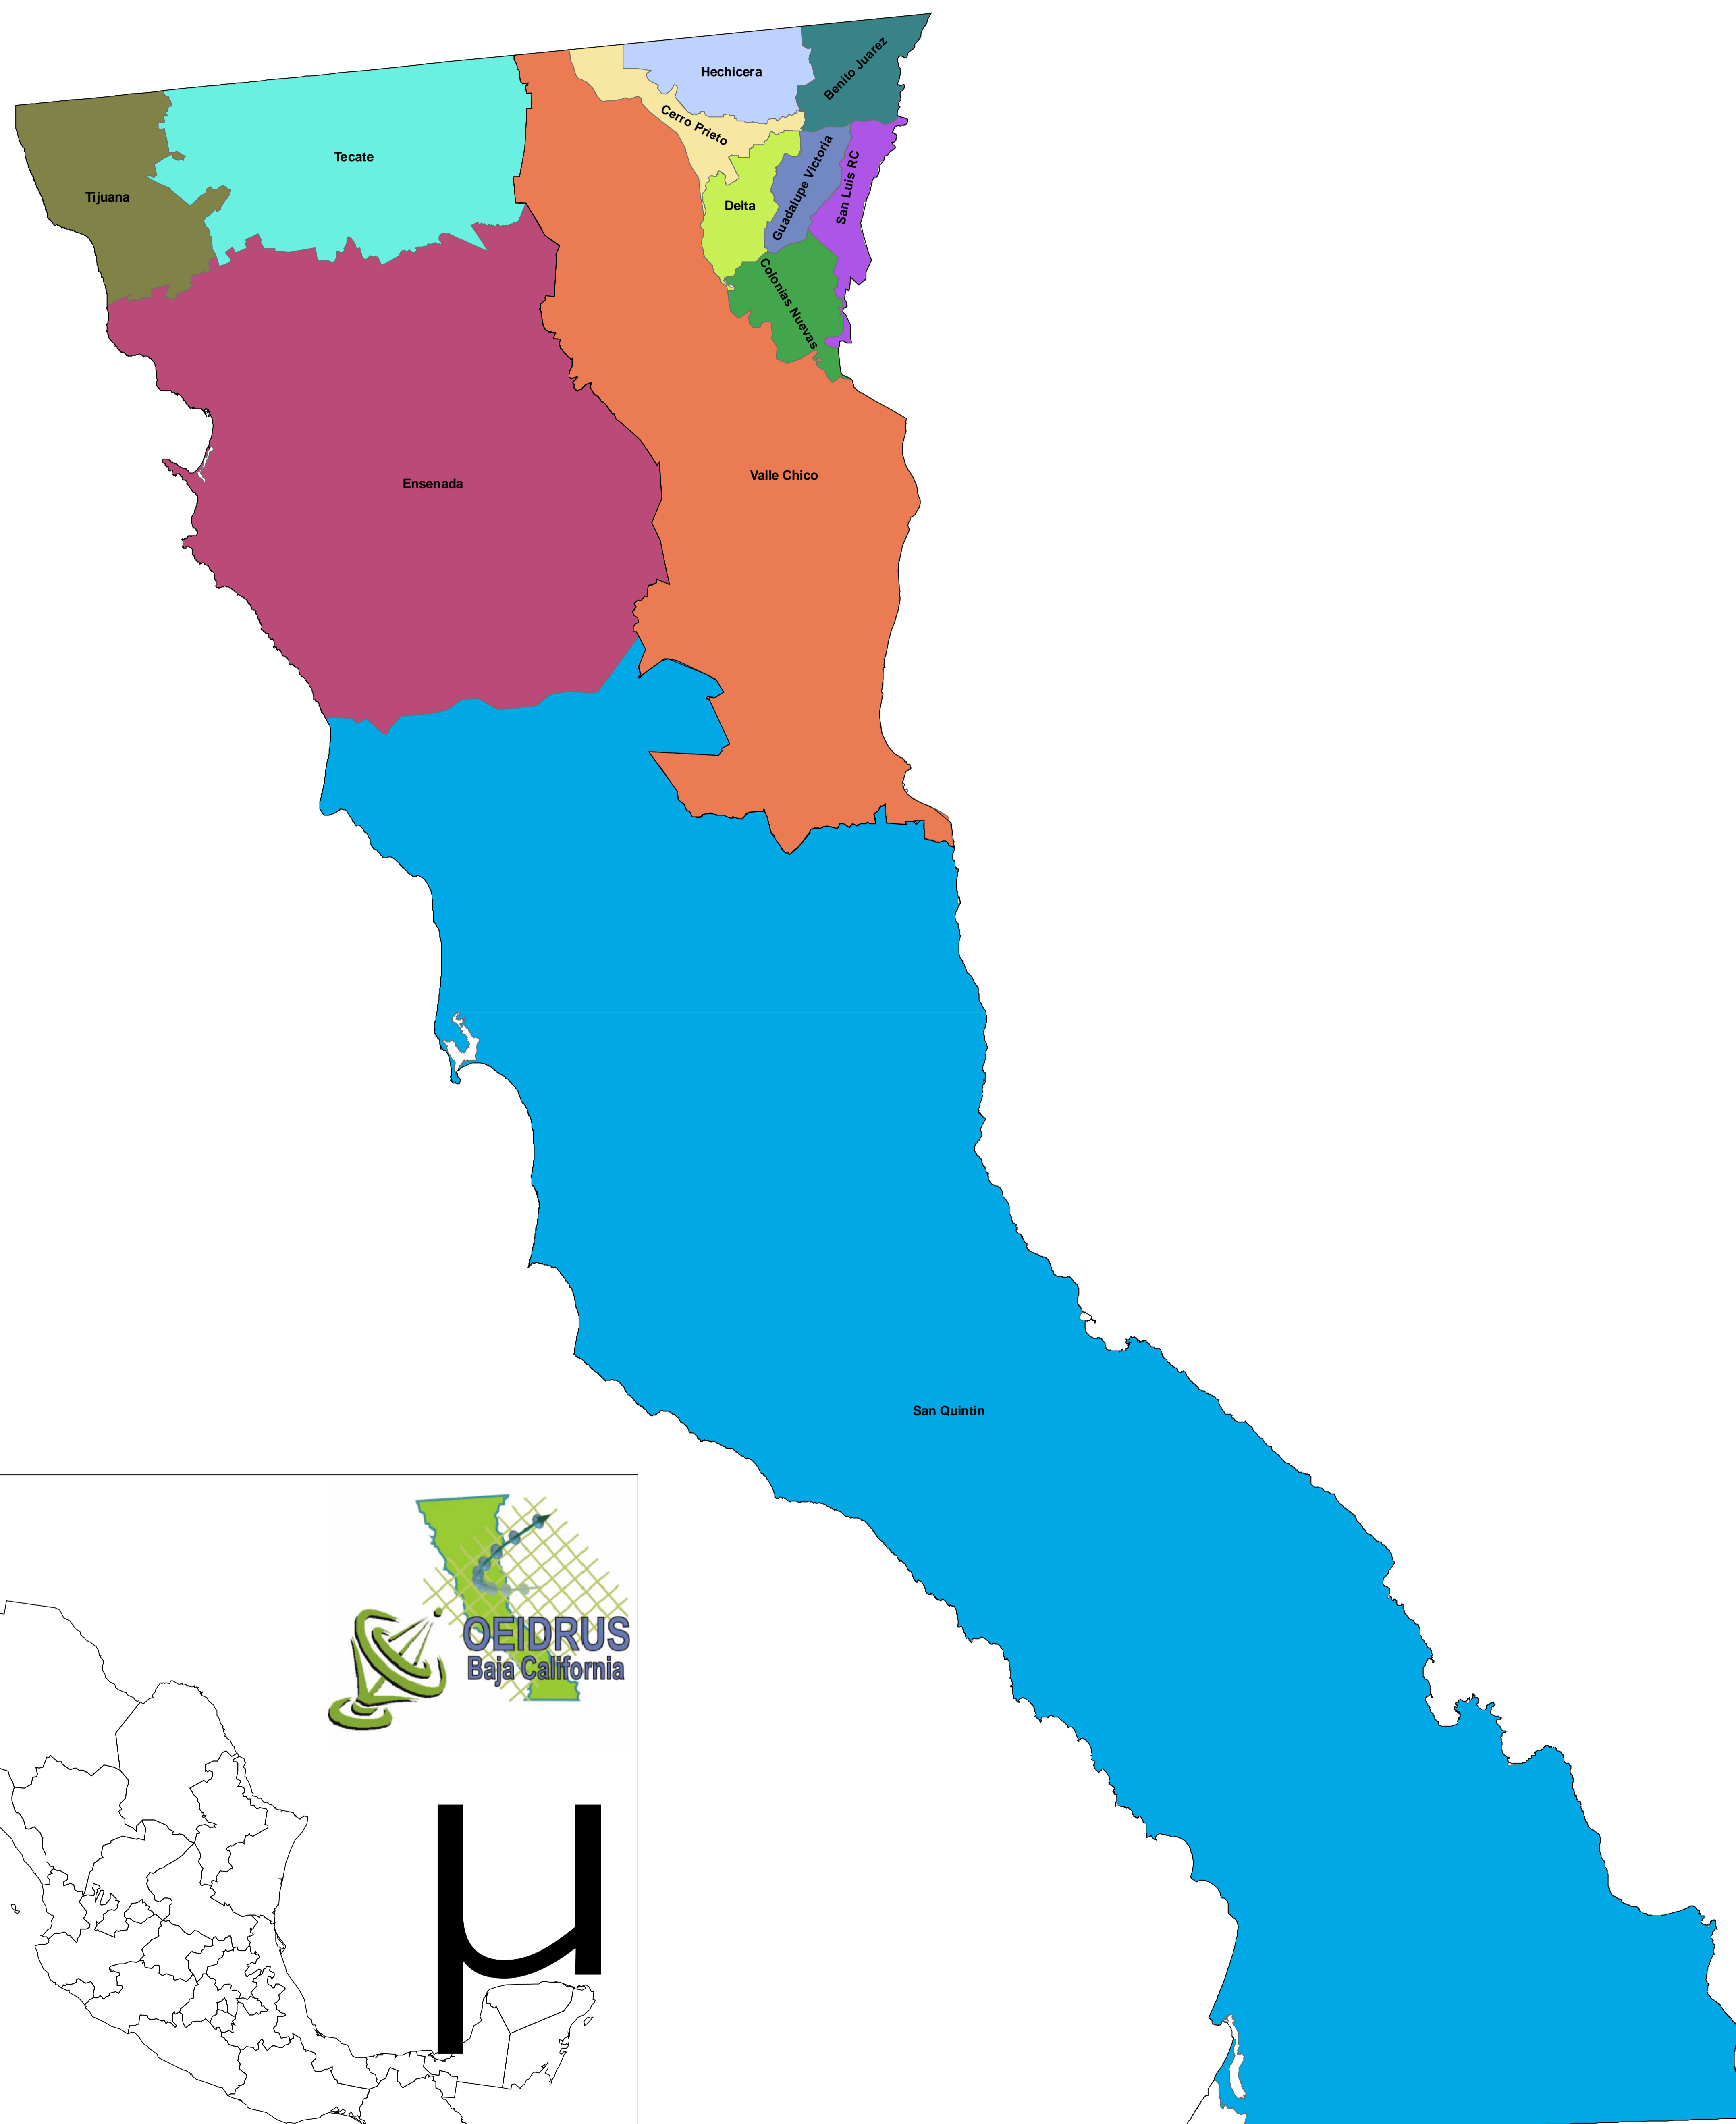

# CENTRO DE APOYO AL DESARROLLO RURAL (CADER) EN BAJA CALIFORNIA

**CADER TECATE**  
CALLE TEOCALI No. 290, COL.  
CUAUHTEMOC, TECATE, B.C.  
DDR 01

**CADER TIJUANA**  
KM. 14.5 CARRETERA LIBRE  
TIJUANA-TECATE COL. ABELARDO L.  
RODRIGUEZ, TIJUANA, B.C.  
DDR 01

**CADER ENSENADA**  
CALLE 11 No. 1340, COL. OBRERA,  
ENSENADA, B.C.  
DDR 01

**CADER SAN QUINTIN**  
CALLE DECIMA No. 103, FRACC.  
CHAVEZ, SAN QUINTIN, B.C.  
DDR 01

**CADER COLONIAS NUEVAS**  
AV. ARGENTINA Y CALLE SEXTA S/N  
KM. 57 POB. COLS. NUEVAS, VALLE  
DE MEXICALI. B.C.  
DDR 02

**CADER CERRO PRIETO**  
AV. REFORMA Y CALLE "L" S/N, COL.  
NUEVA, MEXICALI, B.C.  
BAJA CALIFORNIA  
DDR 02

**CADER GUADALUPE  
VICTORIA**  
CALLE 12 S/N KM. 43, POB.  
GUADALUPE VICTORIA, VALLE DE  
MEXICALI, B.C.  
DDR 02

**CADER HECHICERA**  
AV. REFORMA Y CALLE "L" S/N, COL.  
NUEVA, MEXICALI, B.C.  
DDR 02

**CADER VALLE CHICO**  
AV. REFORMA Y CALLE "L" S/N, COL.  
NUEVA, MEXICALI, B.C.  
DDR 02

**CADER DELTA**  
BLVD. DELTA S/N EJIDO NUEVO  
LEON, VALLE DE MEXICALI, B.C.  
DDR 02